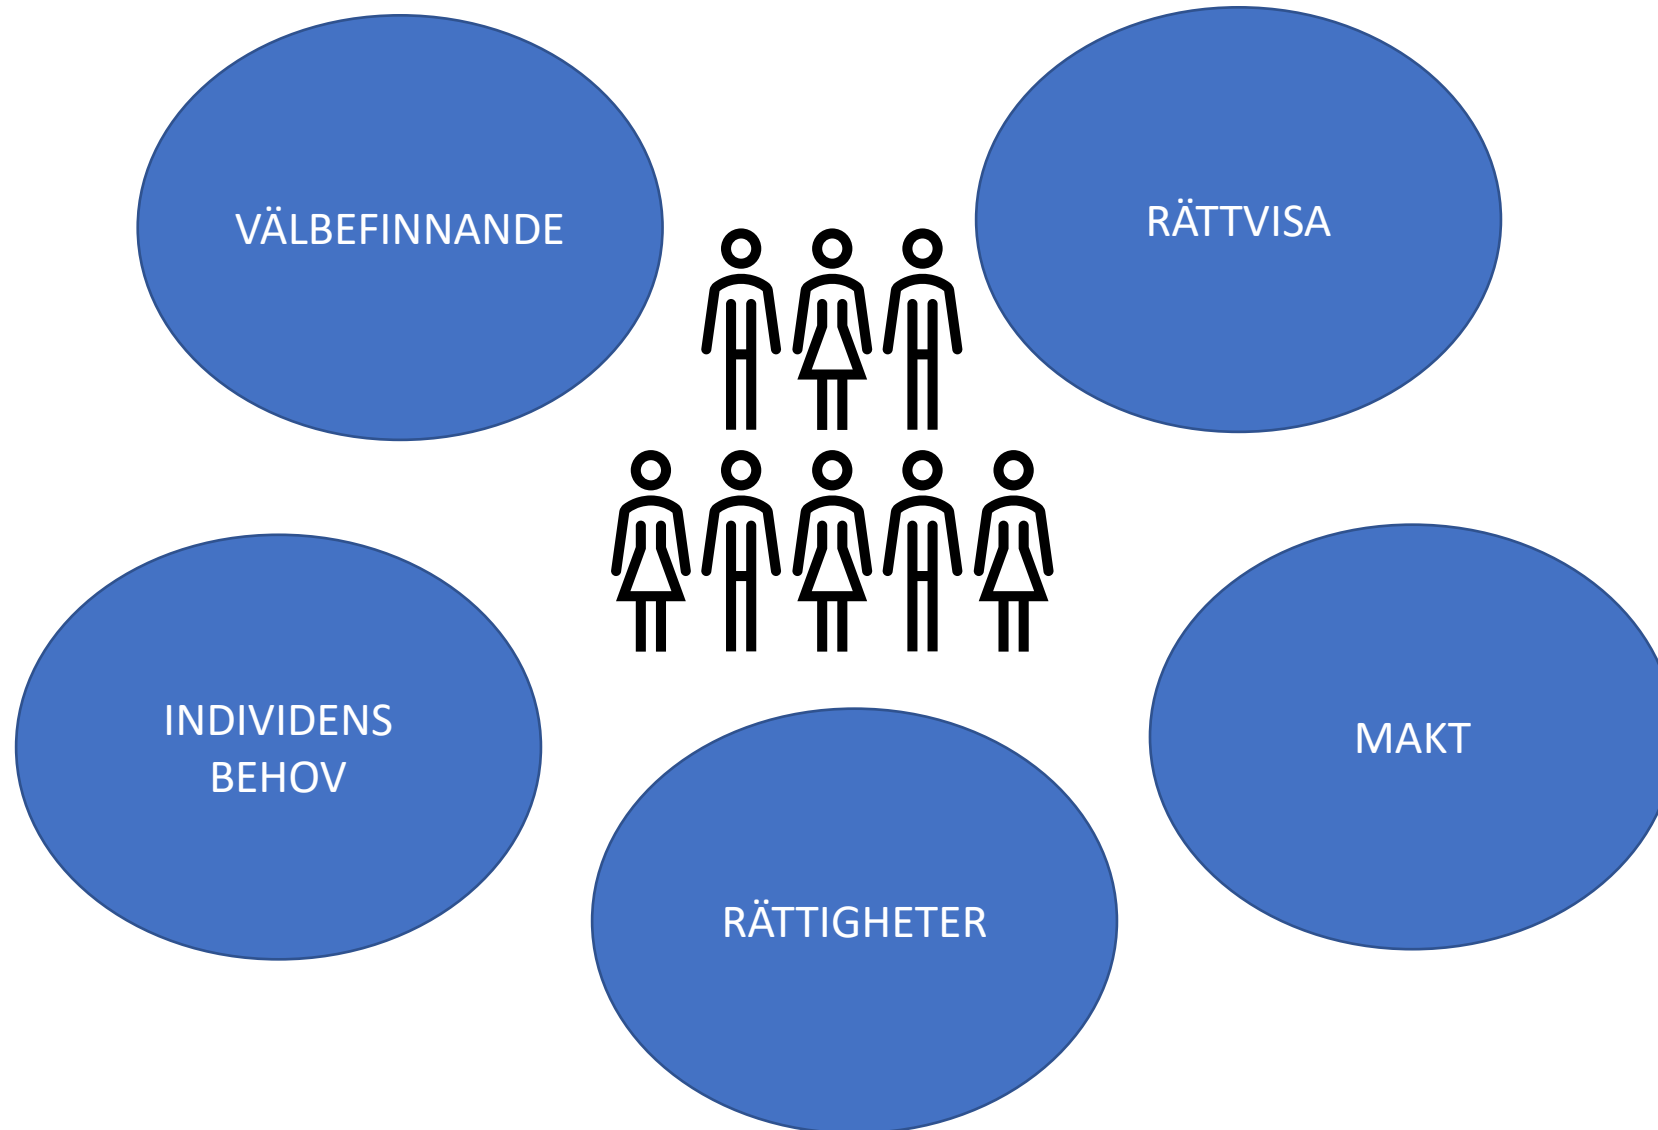

Social hållbarhet

Ljusne – Där människorna
får det att hända.

Social hållbarhet enligt KTH s definition

- Enligt KTH:s definition handlar social hållbarhet om **välbefinnande, rättvisa, makt, rättigheter och individens behov**

En ljusnebo, en ljusnebo...det kan väl ingen jävel tro!

- Stolthet
- Av egen kraft

Föreningslivet – av egen kraft för en levande ort

- 12 stycken idrottsföreningar
- 5 stycken kulturföreningar
- 12 stycken övriga föreningar